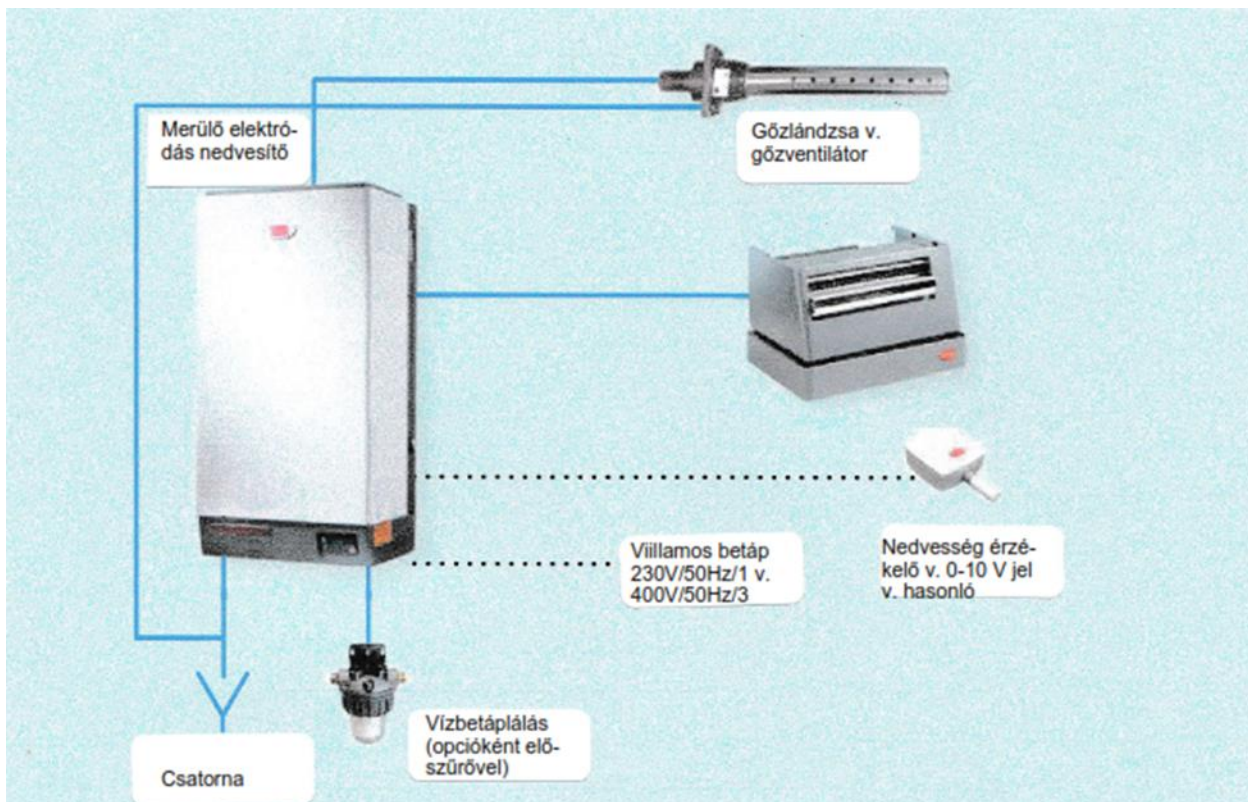

Izotermikus (gőzös) nedvesítés a jobb levegőminőség érdekében

A STULZ SupraSteam elektródás légnedvesítő – megbízható légnedvesítés nem csak kiállító termekhez

STULZ SupraSteam – világszerte bizonyított

A STULZ SupraSteam technikailag flexibilis megoldás az ipar és az otthon, valamint múzeumok, kiállító terek és sterilitást igénylő épület komplexusok részére.

- Gőzteljesítmény tartomány 1,5 kg/óra és 65 kg/óra között
- Egyszerű csatlakozás ivóvíz hálózathoz
- Több vezérlési és csatlakoztatási lehetőség
- Közvetlen helyiségpárásítás és légcsatornához csatlakozás
- Szabadalmaztatott habképződést megakadályozó rendszer (AFS)
- Beépített elválasztás az ivóvíz hálózattól
- Beépített vezetőképesség érzékelő a gőzfejlesztés optimalizálásához, a hengerélettartam megnöveléséhez és az üzemeltetési költség minimalizálásához a hatékonyabb öblítés által
- Automatikus öblítés hosszabb leállások után
- Automatikus víz-koncentrátum kezelés

Stulz SupaSteam kapcsolási rajz

A beépített vezérlő modul tulajdonságai

A készülék intelligens mikroprocesszoros vezérlése megengedi, hogy egy gőzhenger típust különböző vízminőséggel üzemelhessen, javítja az energiahatékonyságot és optimalizálja a vízbevezetést és öblítést

- ki/be működés
- arányos szabályozás külső szabályozó jellel (pl. 0-10V jel)
- nedvesség szabályozás nedvesség érzékelő segítségével (aktuális érték/beállítási pont összehasonlítással)
- alfanumerikus kijelző
- RS485 interfész
- második nedvesség érzékelő használata előremenő levegő határérték érzékelőjeként
- potenciálmentes kimenet gyűjtött hibához vagy állapot kijelzéshez
- folyamatos kimenet ellenőrzés az összes standard ellenőrző jellel